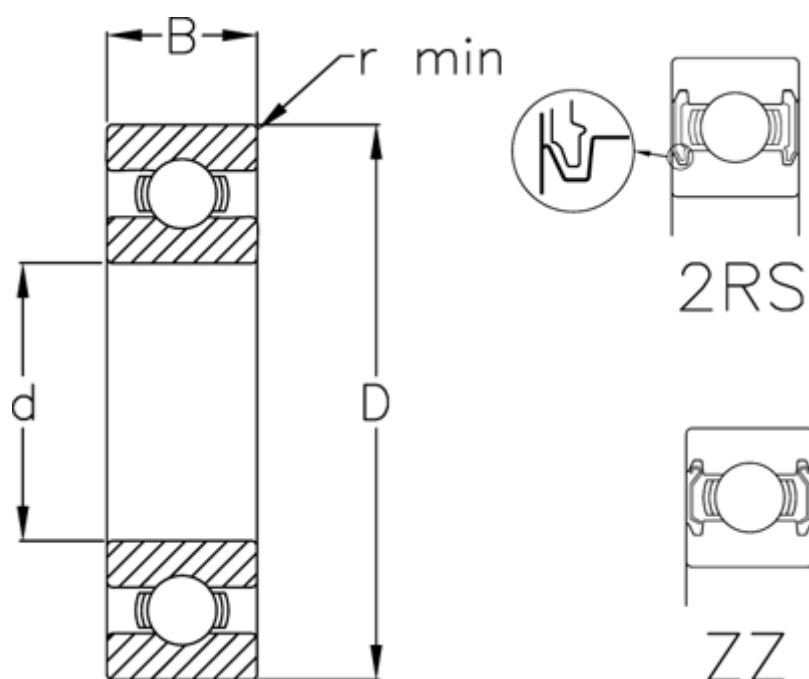

Varenummer: 5480040018079

Beskrivelse: Enradede sporkugleleje 6208 2RS USDA H1
d=40 D=80 B=18 rustfast/spec. fedt

Mål

B	= 18
d	= 40
D	= 80
Dynamisk belastning C (kN)	= 29.1
Max. o/min fedtsmurt	= 8700
Max. o/min oliesmurt	= 10000
r min	= 1.1
Statisk belastning C0 (kN)	= 17.8

Vægt (kg) = 0.366